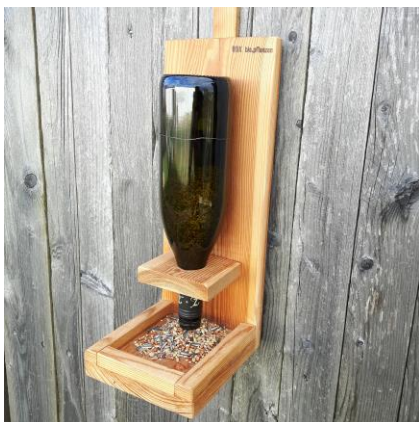

Vogelfutterstation

Unsere Vogelfutterstation (exklusive Weinflasche, die haben sie sicher zu Hause) wird aus heimischen Lärchenholz gefertigt und ist unbehandelt. Im Boden befinden sich Abflusslöcher, damit Regenwasser rasch abrinnen kann. Die Flasche wird mittels Draht fixiert. Das Futter rinnt automatisch nach.

Preis € 20.-