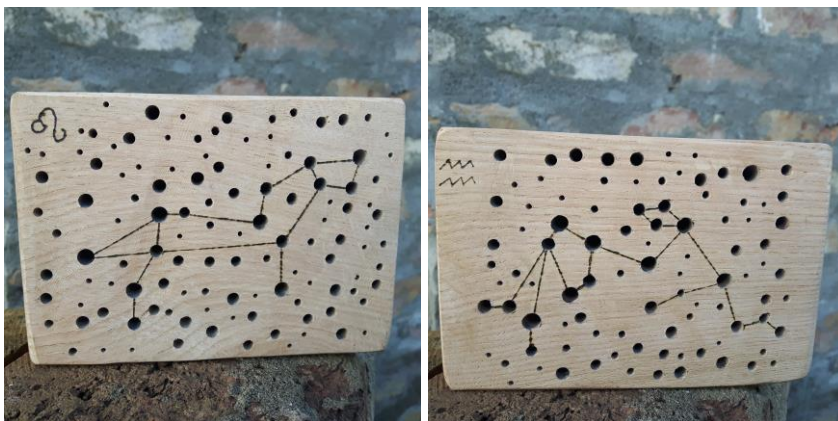

Nisthilfen WUK bio.pflanzen

Wildbienennisthilfe

Diese Nisthilfen für Wildbienen sind in verschiedenen Größen und Formen erhältlich. Der Rahmen ist aus heimischen Lärchenholz und unbehandelt. Gefüllt werden sie mit Schilfstängel und angebohrten Hartholzblöcken mit Bohrdurchmessern von 2-8 mm. Bei der Verarbeitung wird auf einen sauberen Grat der Löcher geachtet. Alle Nisthilfen besitzen eine Rückwand und eine Aufhängevorrichtung. Mit etwas Abstand zu den Lochöffnungen ist ein Vogelschutzgitter angebracht.

Preis ab € 25.-

Wildbienennisthilfe Sternzeichen

Ein Hartholzblock (Eiche) 14 x 10 cm Tiefe 10 cm mit Bohrdurchmessern von 2-6 mm. Bei der Verarbeitung wird auf einen sauberen Grat geachtet. Die Bohrungen entsprechen dem Sternenhimmel und sind für jedes Sternzeichen erhältlich

Preis € 25.-

Fledermauskasten

Unsere Flachkästen für spaltenbewohnende Fledermausarten sind aus unbehandeltem, heimischem Lärchenholz gefertigt. Die Rückwand ist sägerau und zusätzlich mit Rillen versehen. Die Bretter sind zusätzlich verleimt um Zugluft im Inneren zu vermeiden.

Ø 27-28 mm für Blau- Hauben- oder Tannenmeisen und Feldsperling.

Ø 32-34 mm für Kohlmeise, Trauer- und Halsbandschnäpper, Gartenrotschwanz, Kleiber

Ø 44 mm für Stare

Die Vorderfront ist für die jährliche Säuberung aufklappbar und mit einem Sturmhaken fixiert. Das verwendete Lärchenholz ist unbehandelt und Innen sägerau.