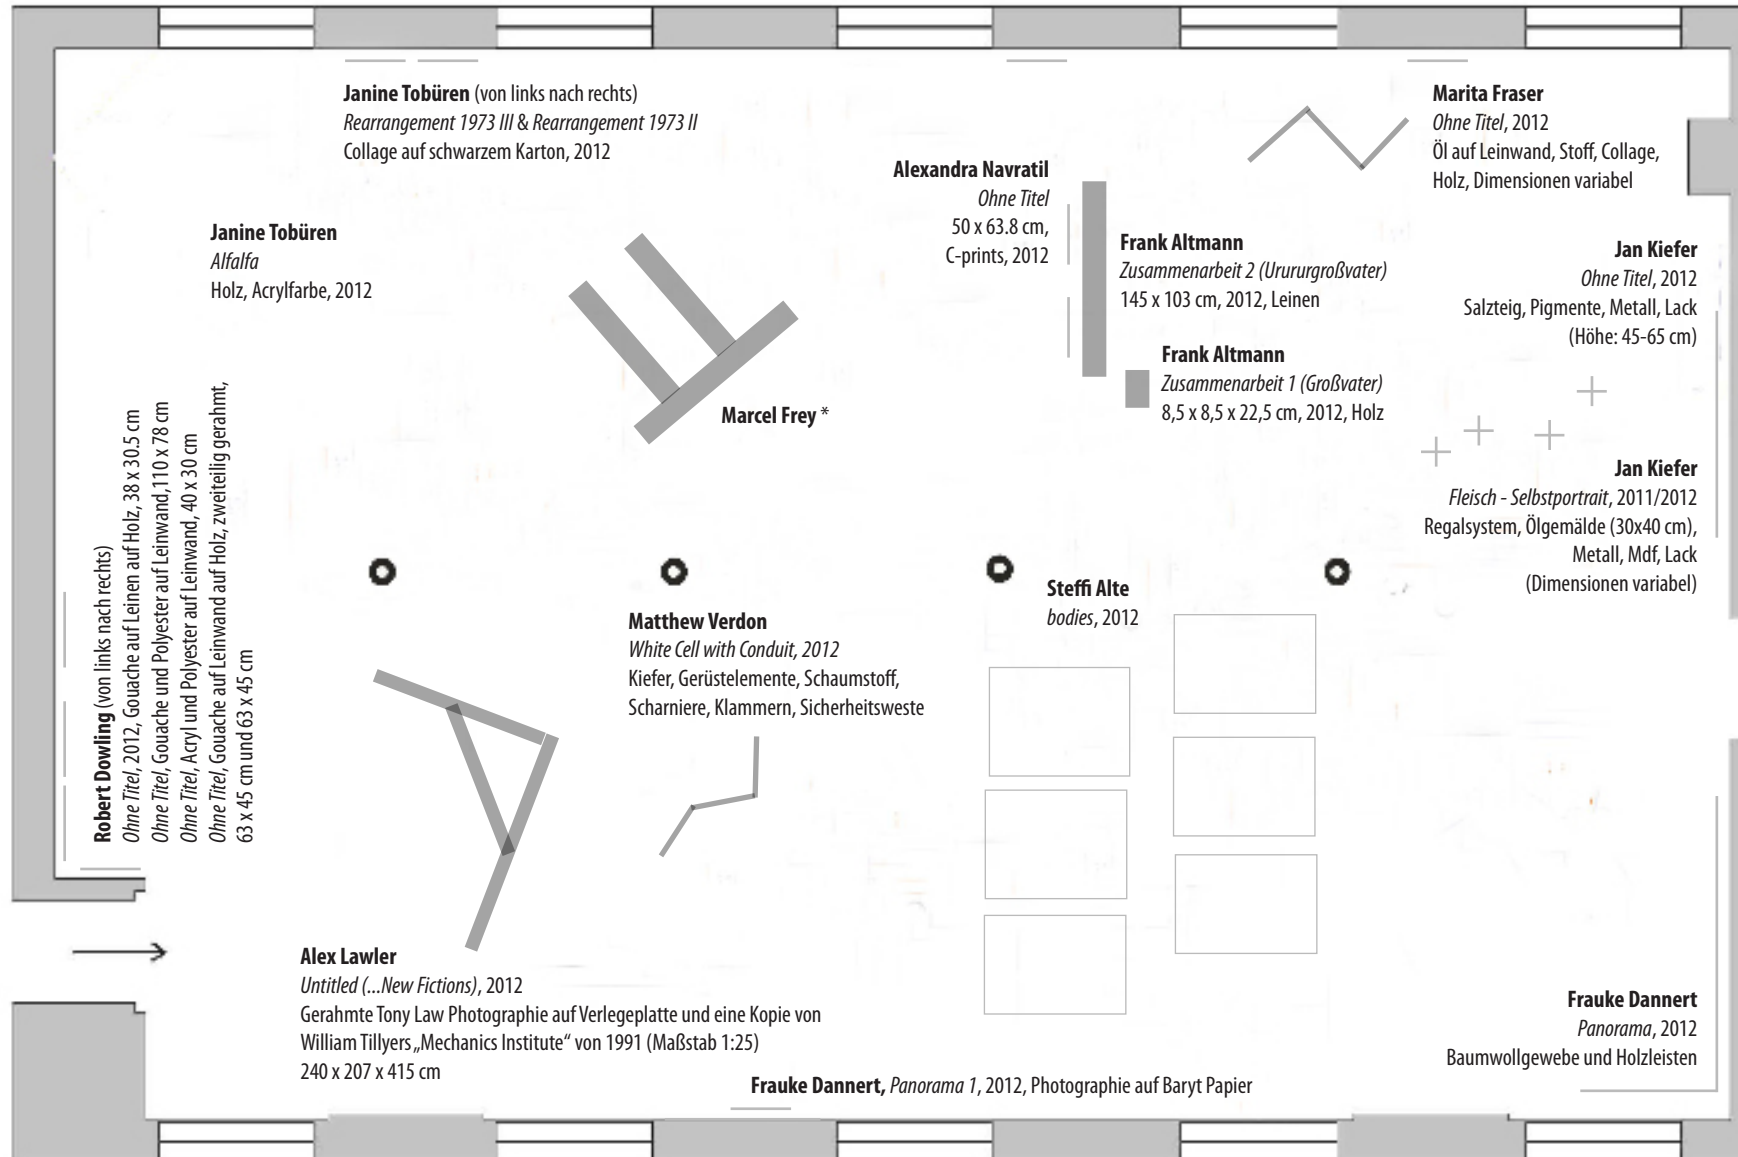

Afterimage: Intuition and Duration within the Space of Art

12. April – 2. Juni 2012

Steffi Alte, Frank Altmann, Frauke Dannert, Robert Dowling, Marita Fraser, Marcel Frey,

Jan Kiefer, Alex Lawler, Alexandra Navratil, Janine Tobüren, Matthew Verdon

Janine Tobüren (von links nach rechts)
Rearrangement 1973 III & Rearrangement 1973 II
 Collage auf schwarzem Karton, 2012

Janine Tobüren
Alfalfa
 Holz, Acrylfarbe, 2012

Robert Dowling (von links nach rechts)
Ohne Titel, 2012, Gouache auf Leinen auf Holz, 38 x 30,5 cm
Ohne Titel, Gouache und Polyester auf Leinwand, 110 x 78 cm
Ohne Titel, Acryl und Polyester auf Leinwand, 40 x 30 cm
Ohne Titel, Gouache auf Leinwand auf Holz, zweiteilig gerahmt, 63 x 45 cm und 63 x 45 cm

Steffi Alte
bodies, 2012

Marita Fraser
Ohne Titel, 2012
 Öl auf Leinwand, Stoff, Collage,
 Holz, Dimensionen variabel

Jan Kiefer
Ohne Titel, 2012
 Salzteig, Pigmente, Metall, Lack
 (Höhe: 45-65 cm)

Jan Kiefer
Fleisch - Selbstportrait, 2011/2012
 Regalsystem, Ölgemälde (30x40 cm),
 Metall, Mdf, Lack
 (Dimensionen variabel)

Frauke Dannert
Panorama, 2012
 Baumwollgewebe und Holzleisten

Frauke Dannert, *Panorama 1*, 2012, Photographie auf Baryt Papier

* Marcel Frey

- Ohne Titel (Chromregal)*
 2011, 174 x 147 x 46 cm
 Regal aus verchromten Stahlrohr,
 Glasboden u. Glasobjekte lackiert
- Vino Nero (Weinregal)*
 2012, Weinregal, Lack
Curtain X
 2011, 140 x 180 cm
 Sprühlack auf Leinwand
- Ohne Titel (Tisch)*
 2010, 62 x 198,5 x 72 cm
 Glasobjekte lackiert, Tisch
Row
 2006/2010, 40 x 60 cm
 Sprühlack, Tusche auf Holz
- Ohne Titel (Korb)*
 2010, 30 cm, Metall, Lack
- Ohne Titel (Kassettenregal)*
 2009, 34 x 38,5 cm
 Holz, Tusche, Sprühlack