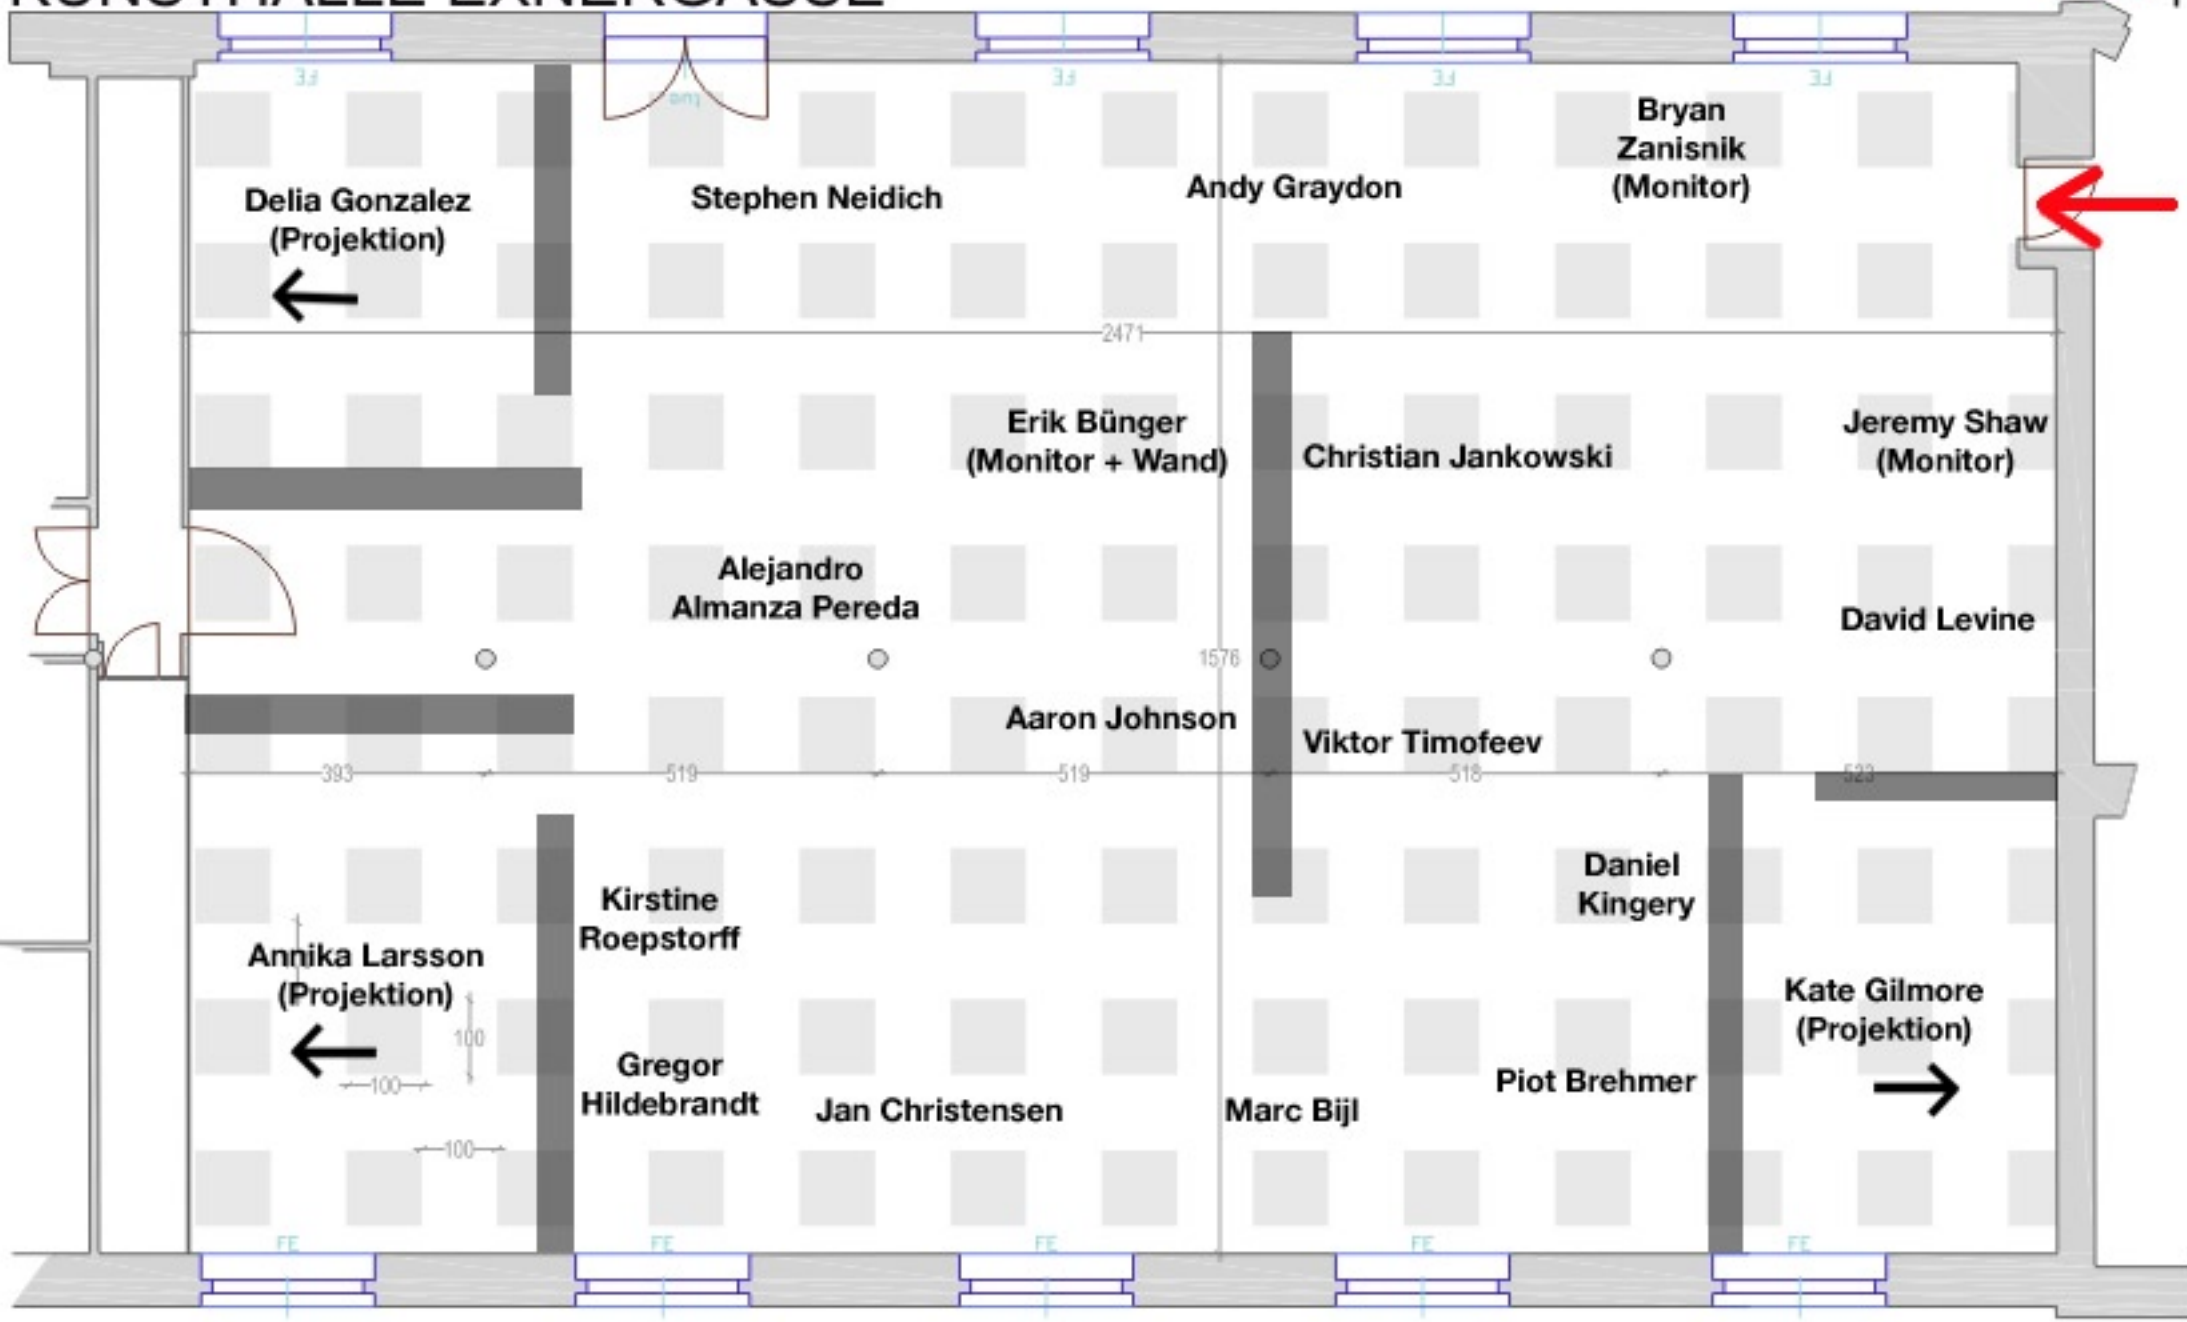

KUNSTHALLE EXNERGASSE

WUK

230 266 230 278 230 268 230 269 230 226

Blattgr. A4 M = 1:100 1x1m Raster