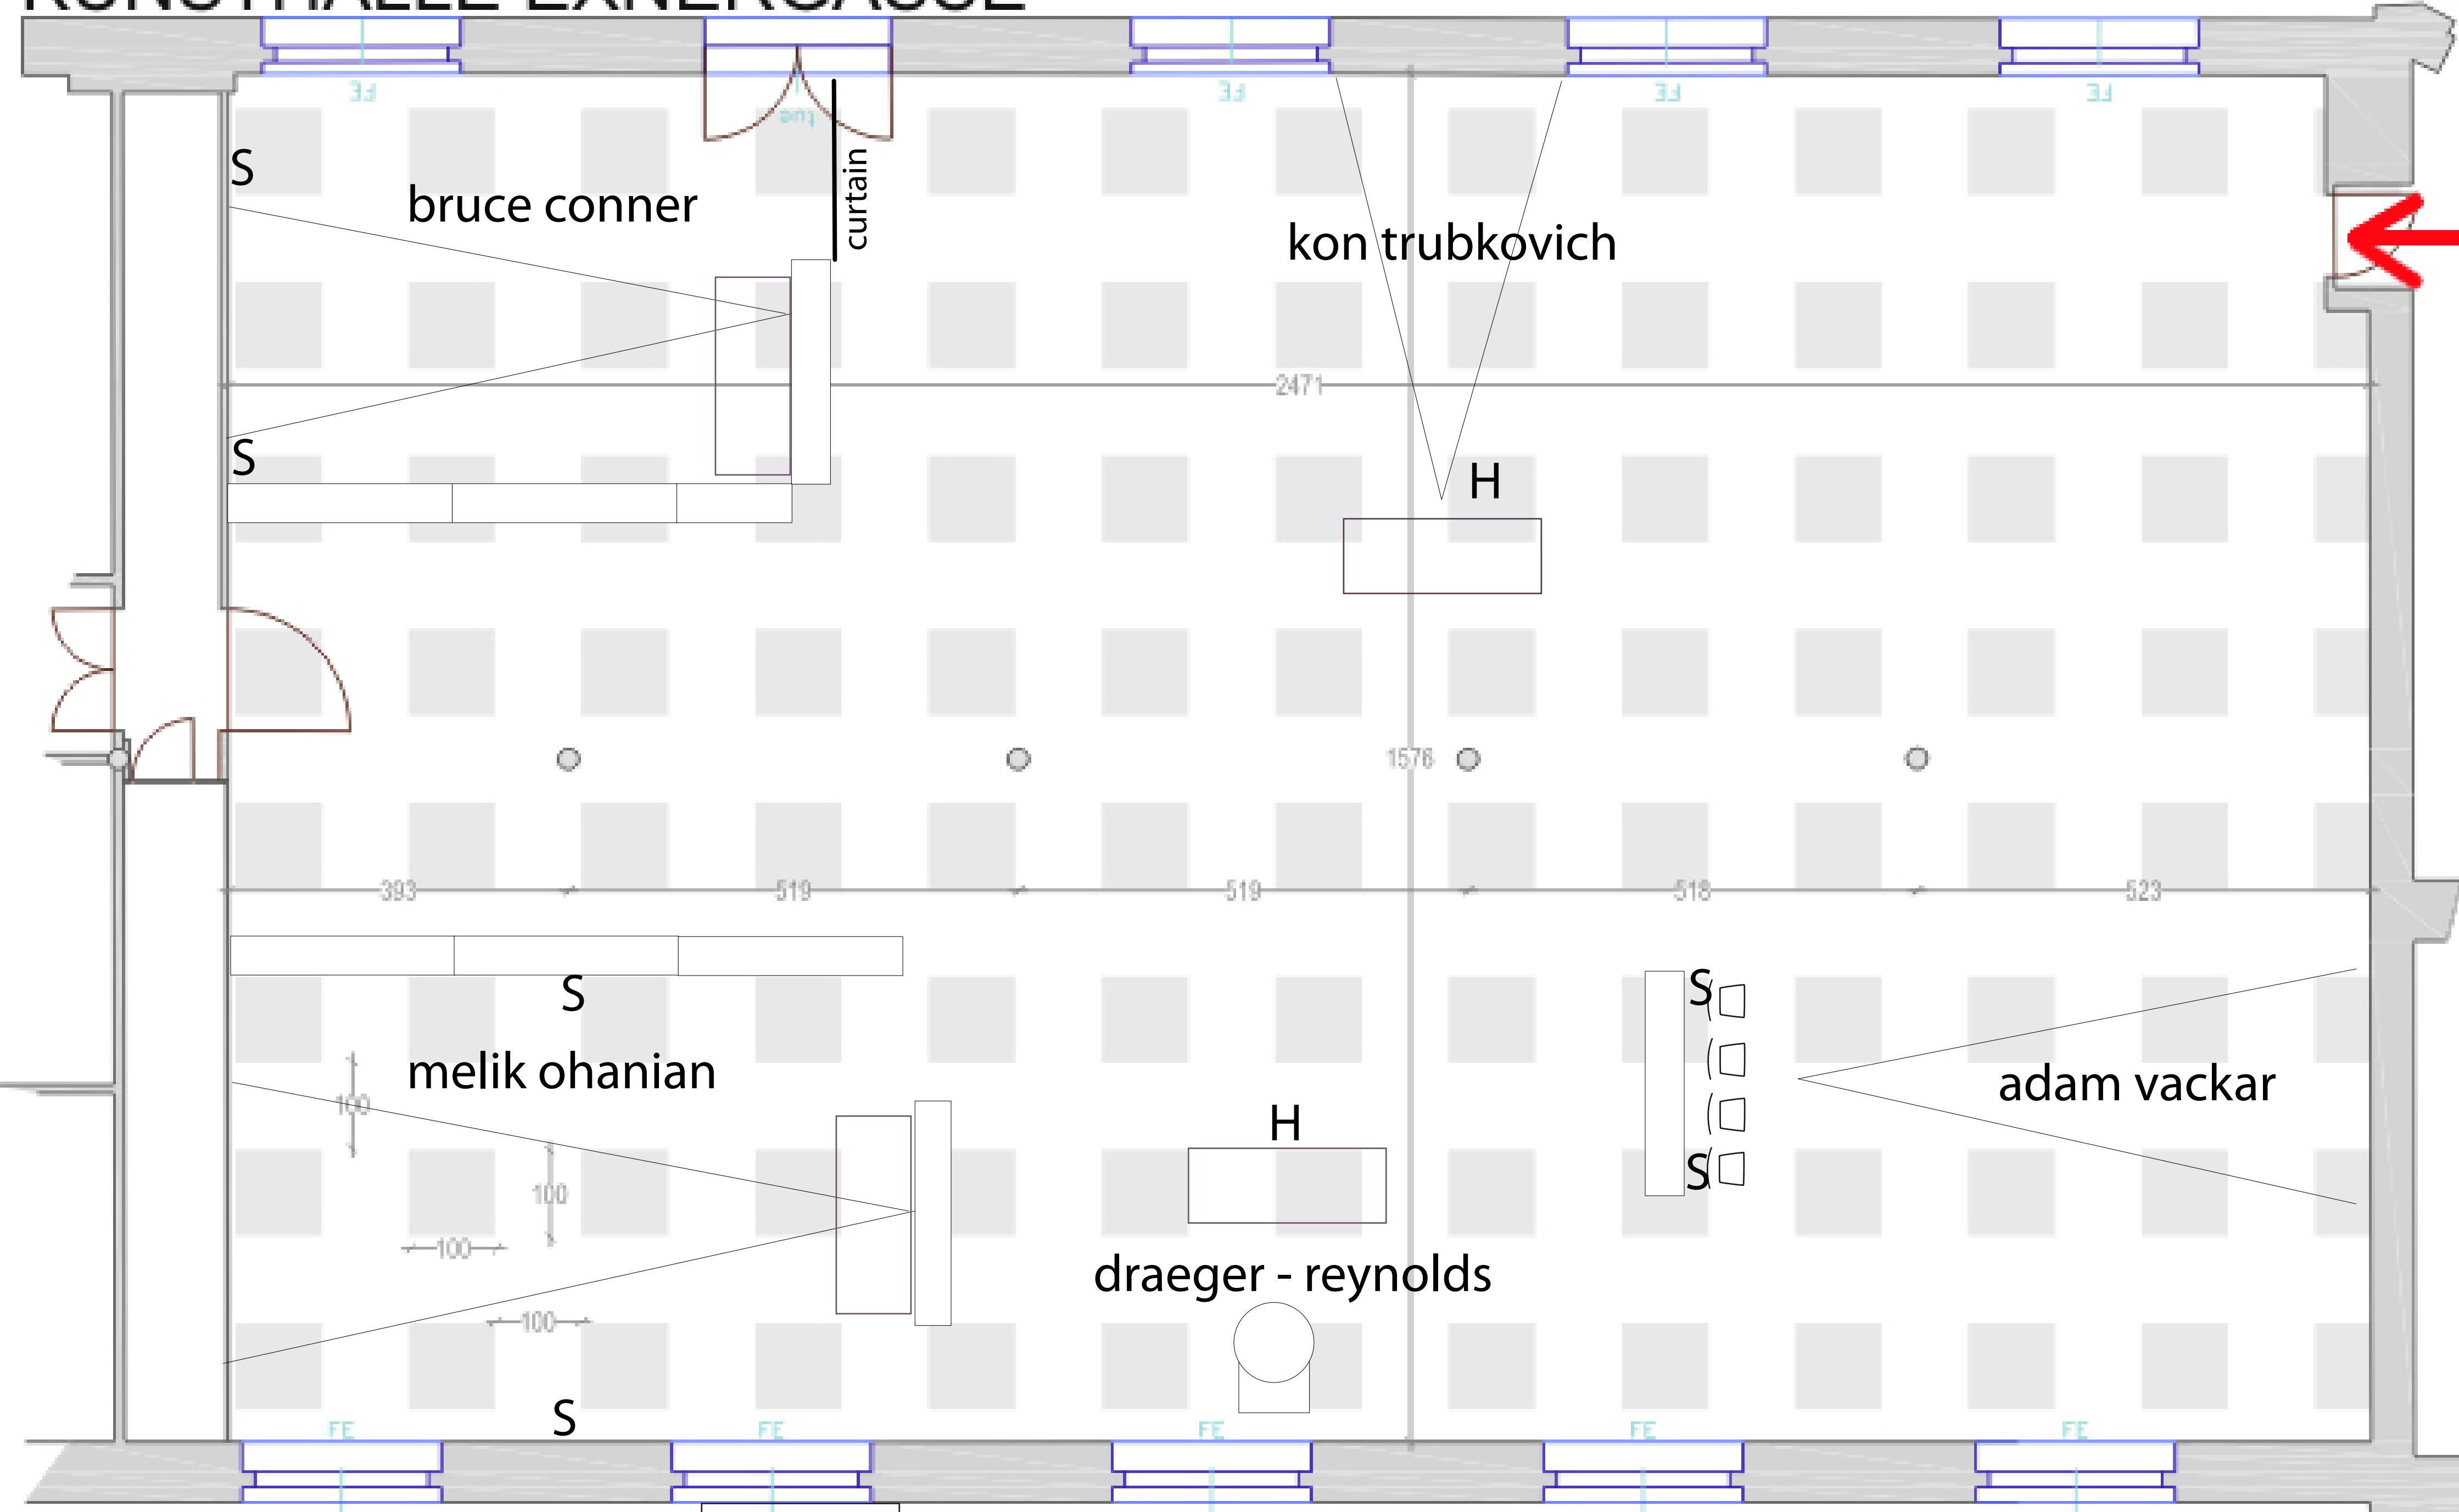

# KUNSTHALLE EXNERGASSE

WUI

H: headphones / S: speakers / seat / bench

230 266 230 278 230 268 230 269 230 226